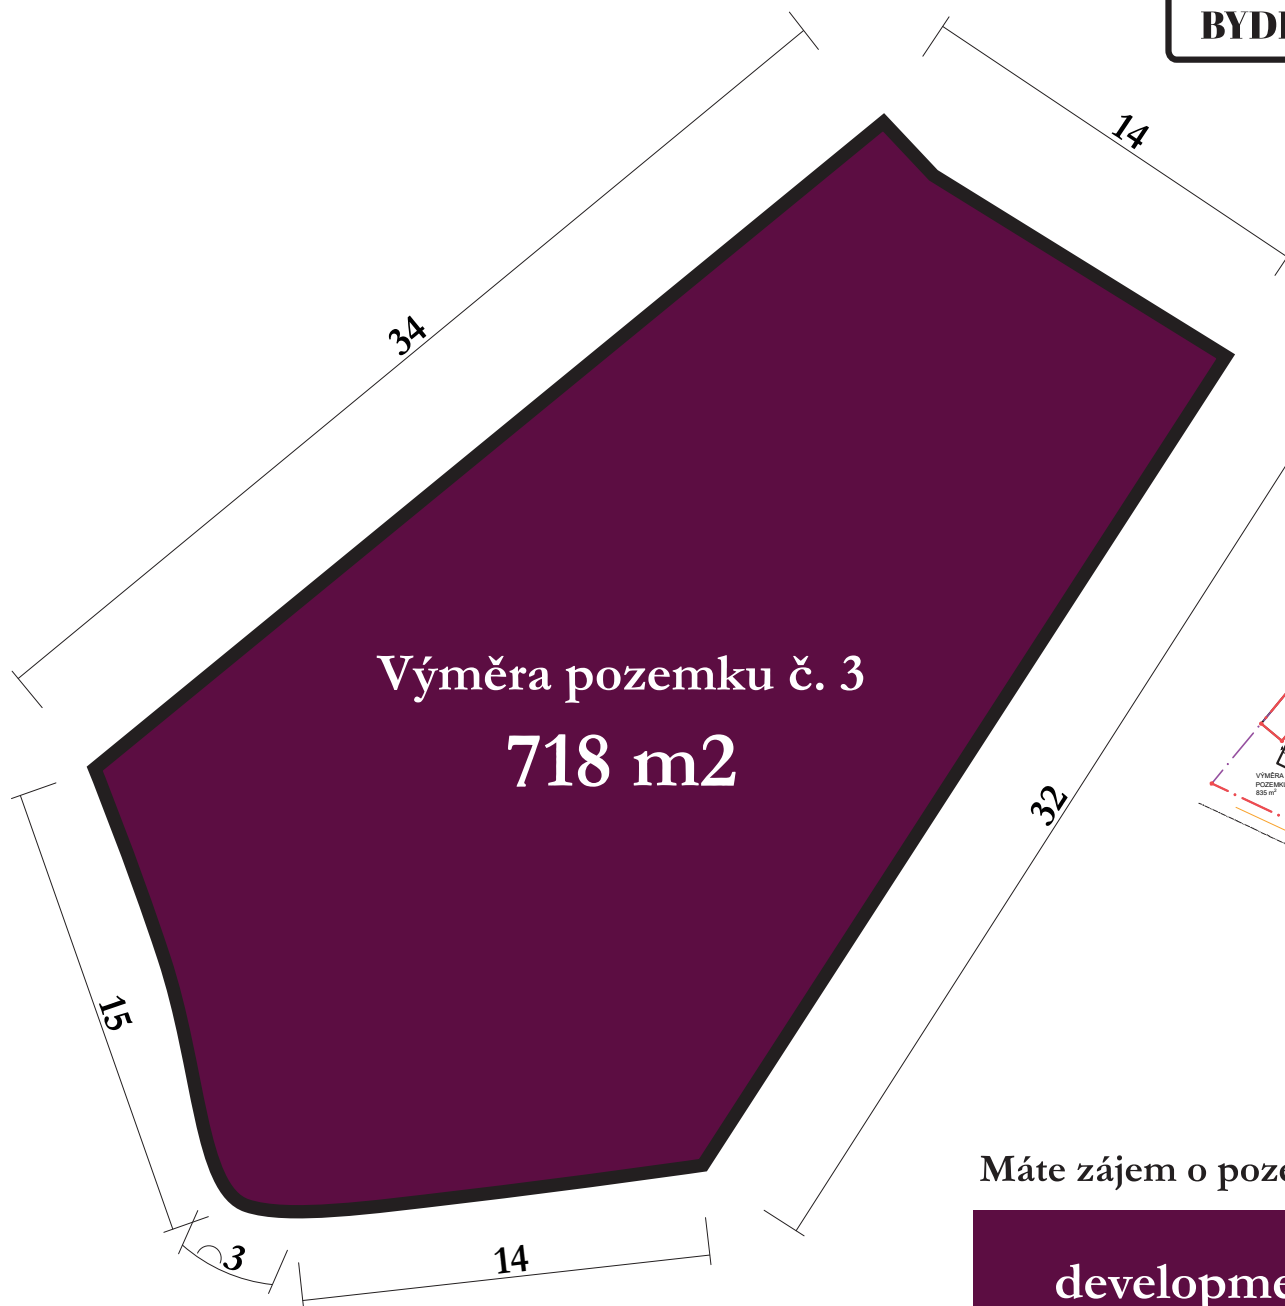

# POZEMEK Č. 3

BYDLENÍ POSTOUPKY

## Umístění pozemku v lokalitě

Výměra pozemku č. 3  
718 m<sup>2</sup>

Máte zájem o pozemek? Kontaktujte nás

[development@devko.cz](mailto:development@devko.cz)