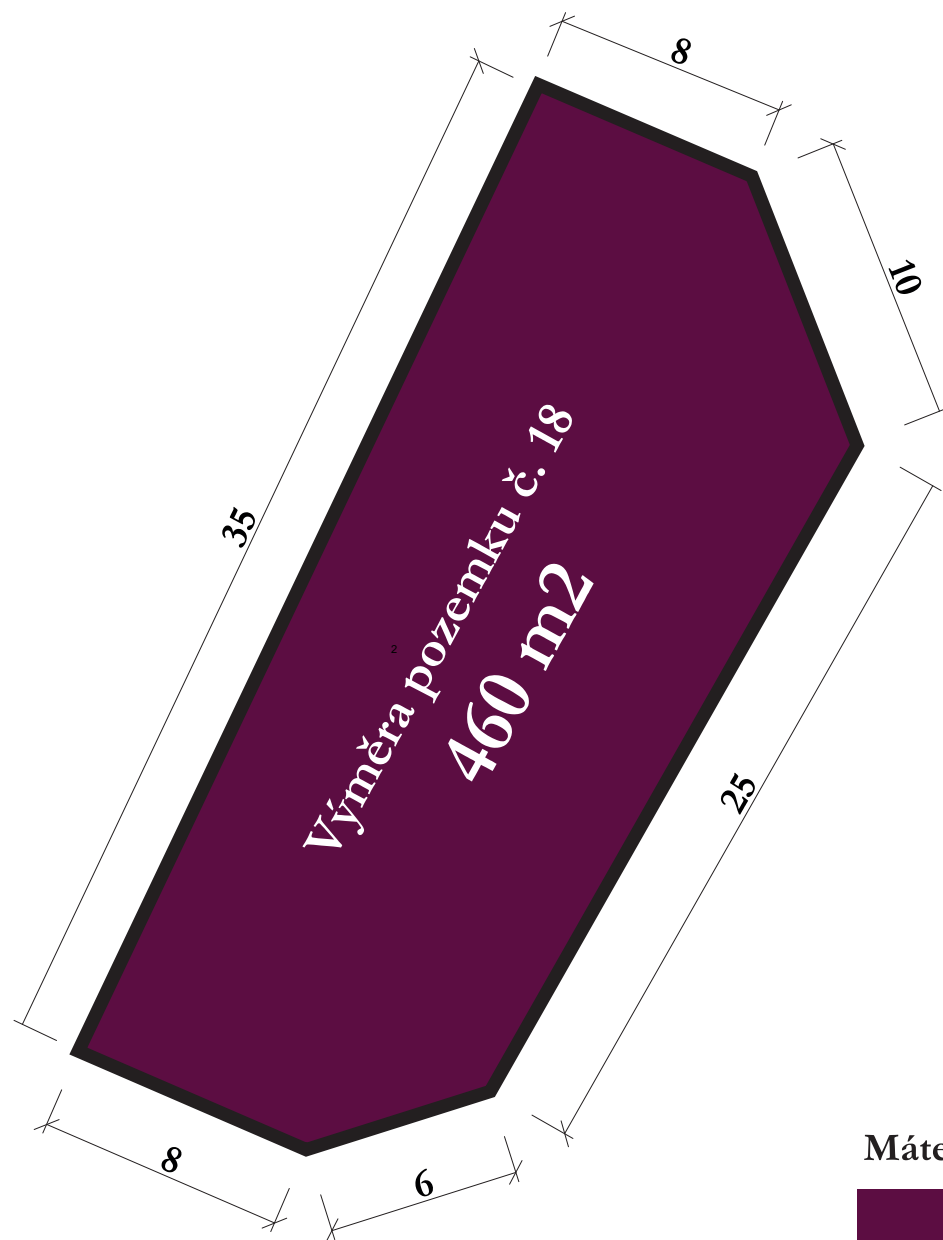

POZEMEK Č. 18

Rozměry pozemku jsou uvedeny v jednotkách (m)

BYDLENÍ POSTOUPKY

Umístění pozemku v lokalitě

Máte zájem o pozemek? Kontaktujte nás

development@devko.cz