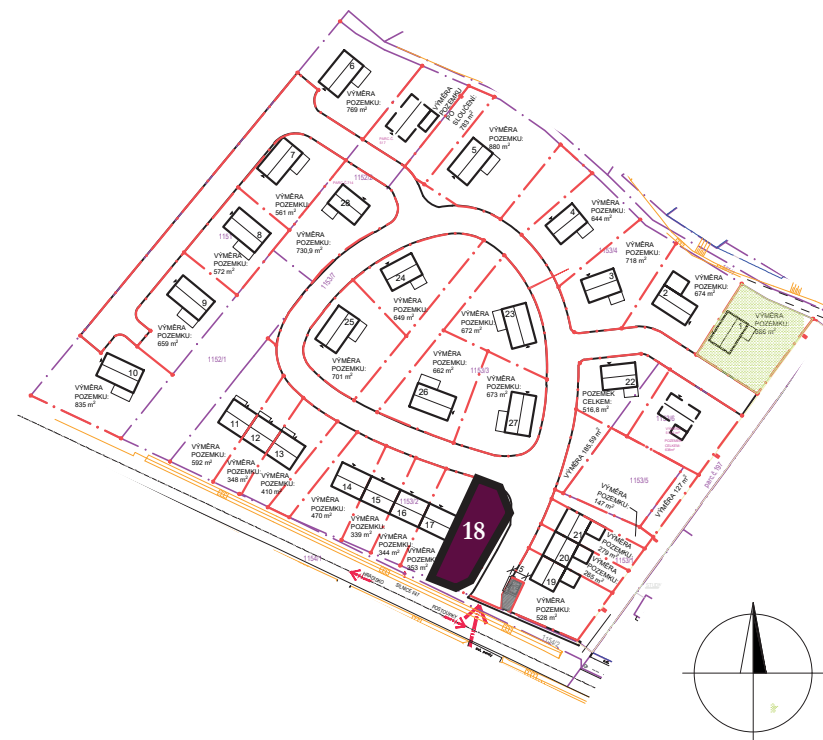

POZEMEK Č. 18

Rozměry pozemku jsou uvedeny v jednotkách (m)

BYDLENÍ POSTOUPKY

Umístění pozemku v lokalitě

Máte zájem o pozemek? Kontaktujte nás

development@devko.cz