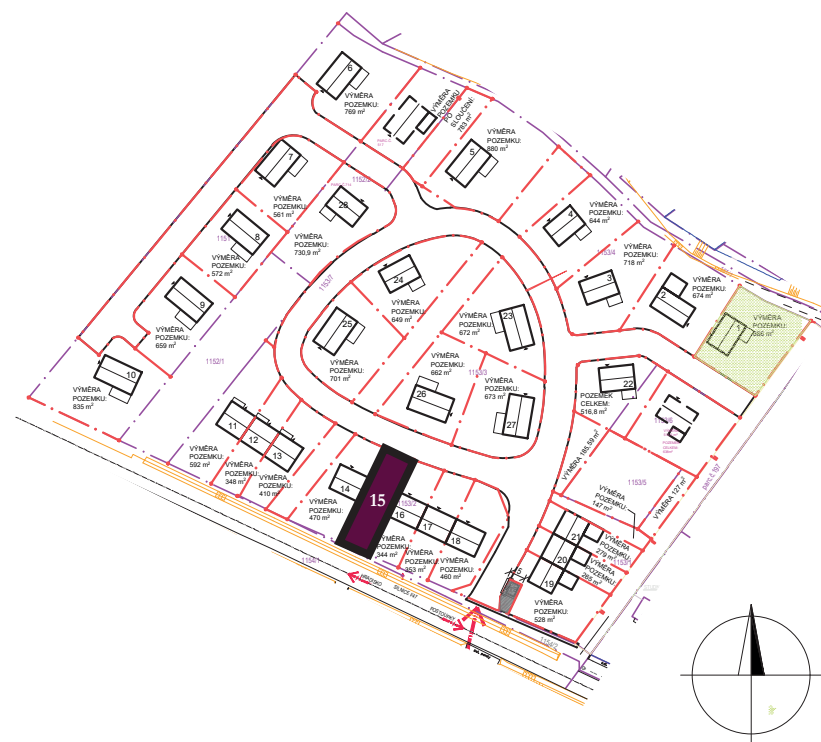

POZEMEK Č. 15

Rozměry pozemku jsou uvedeny v jednotkách (m)

BYDLENÍ POSTOUPKY

Umístění pozemku v lokalitě

Máte zájem o pozemek? Kontaktujte nás

development@devko.cz