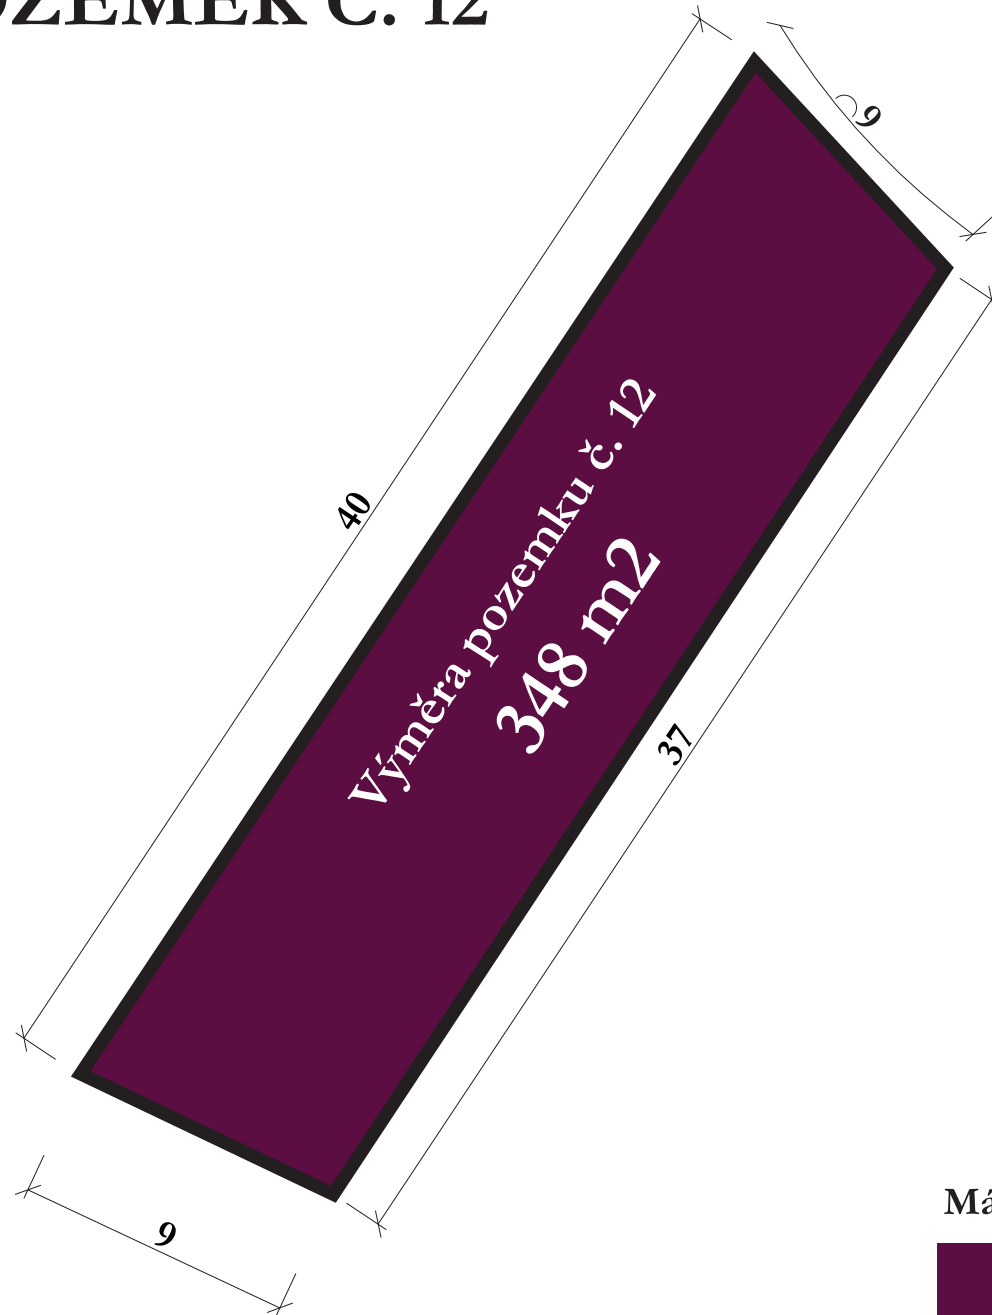

POZEMEK Č. 12

Rozměry pozemku jsou uvedeny v jednotkách (m)

BYDLENÍ POSTOUPKY

Umístění pozemku v lokalitě

Máte zájem o pozemek? Kontaktujte nás

development@devko.cz